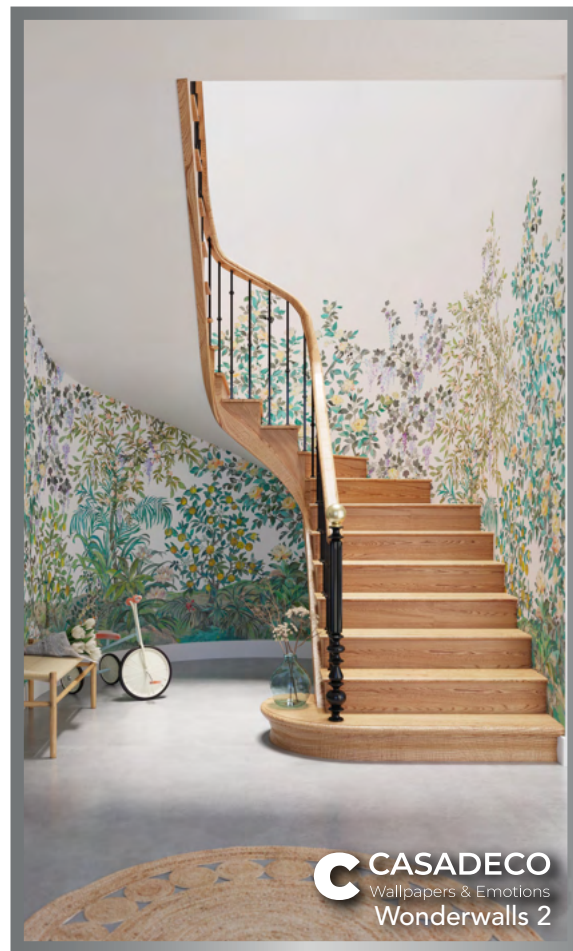

C.I. Textil®
CONSORCIO INTERNACIONAL TEXTIL

Febrero

25
AÑOS

2
0
2
5

	DOMINGO	LUNES	MARTES	MIÉRCOLES	JUEVES	VIERNES	SÁBADO
1	29	30	31	1	2	3	4
2	5	6	7	8	9	10	11
3	12	13	14	15	16	17	18
4	19	20	21	22	23	24	25
5	26	27	28	29	30	31	1

DECOTEX®
TELAS DECORATIVAS

C.I. Textil®
Premium - Editor

CASADECO
Wallpapers & Emotions
Wonderwalls 2